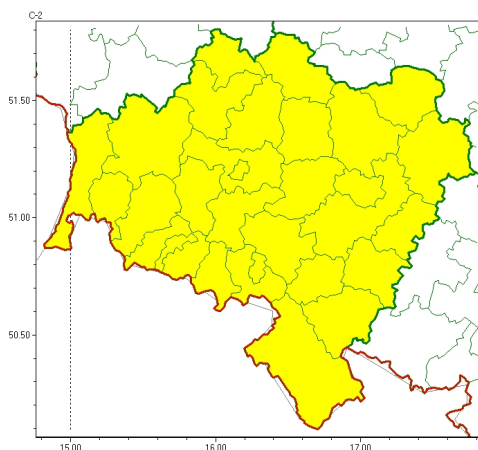

Zasięg ostrzeżeń w województwie

Przymrozki
2026-04-07 11:53

WOJEWÓDZTWO DOLNOŚLĄSKIE
OSTRZEŻENIA METEOROLOGICZNE ZBIORCZO NR 84
WYKAZ OBOWIĄZUJĄCYCH OSTRZEŻEŃ
o godz. 11:53 dnia 07.04.2026

Zjawisko/Stopień zagrożenia	Przymrozki/1
Obszar (w nawiasie numer ostrzeżenia dla powiatu)	powiaty: bolesławiecki(25), dzierzoniowski(31), głogowski(22), górowski(24), jaworski(28), Jelenia Góra(52), kamiennogórski(48), karkonoski(53), kłodzki(54), Legnica(25), legnicki(25), lubański(39), lubiński(25), lwówecki(47), milicki(22), oleśnicki(23), oławski(23), polkowicki(24), strzebiński(26), średzki(23), świdnicki(31), trzebnicki(24), Wałbrzych(41), wałbrzyski(48), wołowski(25), Wrocław(23), wrocławski(23), ząbkowicki(33), zgorzelecki(31), złotoryjski(29)
Ważność	od godz. 23:00 dnia 07.04.2026 do godz. 07:00 dnia 08.04.2026
Prawdopodobieństwo	80%
Przebieg	Prognozowany jest miejscami spadek temperatury powietrza do około -1°C , przy gruncie do -3°C .
SMS	IMGW-PIB OSTRZEGA: PRZYMROZKI/1 dolnośląskie (wszystkie powiaty) od 23:00/07.04 do 07:00/08.04.2026 temp. min miejscami -1 st., przy gruncie -3 st. Dotyczy powiatów: wszystkie powiaty.
RSO	Woj. dolnośląskie (wszystkie powiaty), IMGW-PIB wydał ostrzeżenie pierwszego stopnia o przymrozkach
Uwagi	Brak.