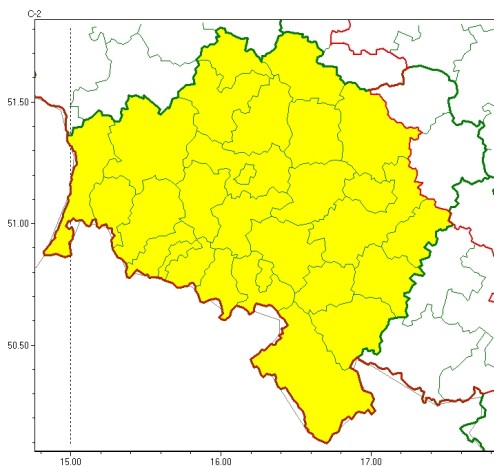

Zasięg ostrzeżeń w województwie

Przymrozki
2025-04-02 11:30

WOJEWÓDZTWO DOLNOŚLĄSKIE **OSTRZEŻENIA METEOROLOGICZNE ZBIORCZO NR 53** **WYKAZ OBOWIĄZUJĄCYCH OSTRZEŻEŃ** **o godz. 11:30 dnia 02.04.2025**

Zjawisko/Stopień zagrożenia	Przymrozki/1
Obszar (w nawiasie numer ostrzeżenia dla powiatu)	powiaty: bolesławiecki(19), dzierzoniowski(18), głogowski(19), górowski(18), jaworski(17), Jelenia Góra(32), kamiennogórski(27), karkonoski(32), kłodzki(32), Legnica(18), legnicki(18), lubański(26), lubiński(19), lwówecki(31), oławski(18), polkowicki(19), strzeliński(19), średzki(16), świdnicki(17), trzebnicki(17), Wałbrzych(26), wałbrzyski(25), wołowski(17), Wrocław(16), wrocławski(16), ząbkowicki(24), zgorzelecki(20), złotoryjski(17)
Ważność	od godz. 23:00 dnia 02.04.2025 do godz. 08:00 dnia 03.04.2025
Prawdopodobieństwo	70%
Przebieg	Miejscami temperatura obniży się do około -1°C , przy gruncie do -4°C .
SMS	IMGW-PIB OSTRZEGA: PRZYMROZKI/1 dolnośląskie (28 powiatów) od 23:00/02.04 do 08:00/03.04.2025 temp. min -1 st., przy gruncie -4 st. Dotyczy powiatów: bolesławiecki, dzierzoniowski, głogowski, górowski, jaworski, Jelenia Góra, kamiennogórski, karkonoski, kłodzki, Legnica, legnicki, lubański, lubiński, lwówecki, oławski, polkowicki, strzeliński, średzki, świdnicki, trzebnicki, Wałbrzych, wałbrzyski, wołowski, Wrocław, wrocławski, ząbkowicki, zgorzelecki i złotoryjski.
RSO	Woj. dolnośląskie (28 powiatów), IMGW-PIB wydał ostrzeżenie pierwszego stopnia o przymrozkach
Uwagi	Brak.