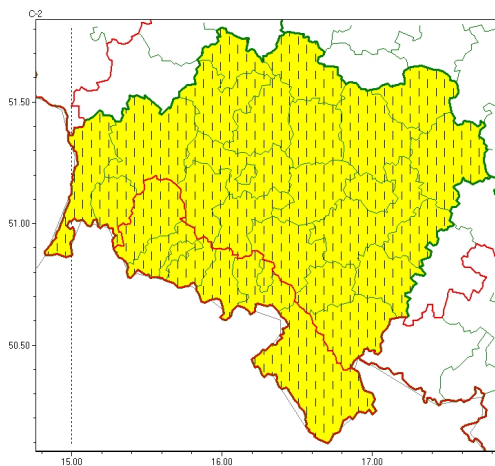

Zasięg ostrzeżeń w województwie

Przymrozki
2025-03-18 12:54

WOJEWÓDZTWO DOLNOŚLĄSKIE OSTRZEŻENIA METEOROLOGICZNE ZBIORCZO NR 49 WYKAZ OBOWIĄZUJĄCYCH OSTRZEŻEŃ o godz. 12:54 dnia 18.03.2025

Zjawisko/Stopień zagrożenia	Przymrozki/1 ZMIANA
Obszar (w nawiasie numer ostrzeżenia dla powiatu)	powiaty: bolesławiecki(16), dzierzoniowski(15), głogowski(16), górowski(15), jaworski(14), Legnica(15), legnicki(15), lubański(22), lubiński(16), milicki(16), oleśnicki(15), oławski(15), polkowicki(16), strzebiński(16), średzki(13), świdnicki(14), trzebnicki(14), wołowski(14), Wrocław(13), wrocławski(13), ząbkowicki(21), zgorzelecki(17), złotoryjski(14)
Ważność	od godz. 12:54 dnia 18.03.2025 do godz. 08:00 dnia 21.03.2025
Prawdopodobieństwo	90%
Przebieg	Prognozowany jest nocami spadek temperatury powietrza od -5°C do 0°C, przy gruncie do około -8°C. Temperatura maksymalna w ciągu dnia od 9°C do 14°C.
SMS	IMGW-PIB OSTRZEGA: PRZYMROZKI/1 dolnośląskie (23 powiatów) od 12:54/18.03 do 08:00/21.03.2025 temp. min -5st., przy gruncie -8st., maks. 9-14st. Dotyczy powiatów: bolesławiecki, dzierzoniowski, głogowski, górowski, jaworski, Legnica, legnicki, lubański, lubiński, milicki, oleśnicki, oławski, polkowicki, strzebiński, średzki, świdnicki, trzebnicki, wołowski, Wrocław, wrocławski, ząbkowicki, zgorzelecki i złotoryjski.
RSO	Woj. dolnośląskie (23 powiatów), IMGW-PIB wydał ostrzeżenie pierwszego stopnia o przymrozkach
Uwagi	Wydłużenie ważności ostrzeżenia.
Zjawisko/Stopień zagrożenia	Przymrozki/1 ZMIANA
Obszar (w nawiasie numer ostrzeżenia dla powiatu)	powiaty: Jelenia Góra(28), kamiennogórski(24), karkonoski(28), kłodzki(29), lwówecki(26), Wałbrzych(23), wałbrzyski(22)