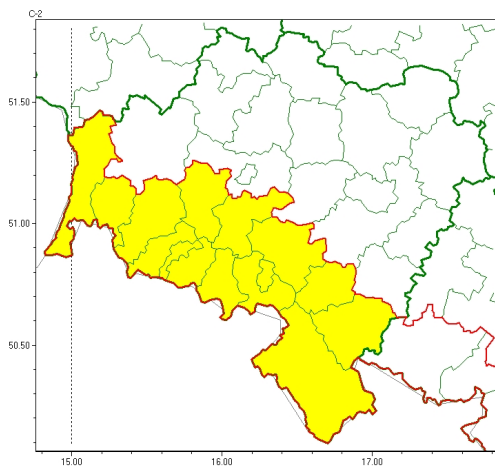

Zasięg ostrzeżeń w województwie

Silny wiatr
2024-11-27 12:10

WOJEWÓDZTWO DOLNOŚLĄSKIE
OSTRZEŻENIA METEOROLOGICZNE ZBIORCZO NR 332
WYKAZ OBOWIĄZUJĄCYCH OSTRZEŻEŃ
o godz. 12:10 dnia 27.11.2024

Zjawisko/Stopień zagrożenia	Silny wiatr/1
Obszar (w nawiasie numer ostrzeżenia dla powiatu)	powiaty: dzierzoniowski(114), jaworski(109), Jelenia Góra(143), kamiennogórski(133), karkonoski(144), kłodzki(141), lubański(121), lwówecki(132), świdnicki(112), Wałbrzych(123), wałbrzyski(128), ząbkowicki(131), zgorzelecki(112), złotoryjski(107)
Ważność	od godz. 00:00 dnia 28.11.2024 do godz. 24:00 dnia 28.11.2024
Prawdopodobieństwo	80%
Przebieg	Prognozuje się wystąpienie silnego wiatru o średniej prędkości do 40 km/h, w porywach do 85 km/h, z południowego zachodu, skręcającego w stronę południową na zachodni.
SMS	IMGW-PIB OSTRZEGA: WIATR/1 dolnośląskie (14 powiatów) od 00:00/28.11 do 24:00/28.11.2024 prędkość do 40 km/h, porywy do 85 km/h, SW, W. Dotyczy powiatów: dzierzoniowski, jaworski, Jelenia Góra, kamiennogórski, karkonoski, kłodzki, lubański, lwówecki, świdnicki, Wałbrzych, wałbrzyski, ząbkowicki, zgorzelecki i złotoryjski.
RSO	Woj. dolnośląskie (14 powiatów), IMGW-PIB wydał ostrzeżenie pierwszego stopnia o silnym wietrze
Uwagi	Brak.