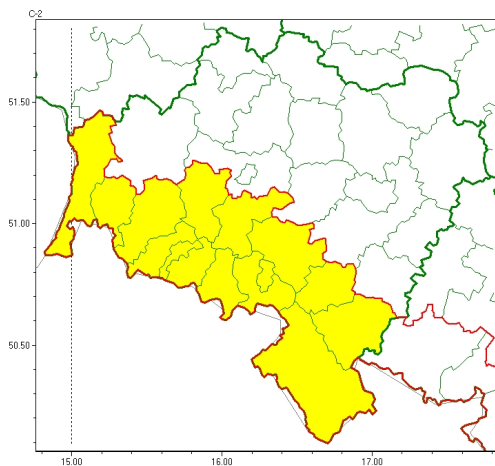

Zasięg ostrzeżeń w województwie

Oblodzenie
2024-11-26 11:47

WOJEWÓDZTWO DOLNOŚLĄSKIE
OSTRZEŻENIA METEOROLOGICZNE ZBIORCZO NR 328
WYKAZ OBLÓDZENIA I ZASIĘGU OSTRZEŻENIA
o godz. 11:47 dnia 26.11.2024

Zjawisko/Stopień zagrożenia	Oblodzenie/1
Obszar (w nawiasie numer ostrzeżenia dla powiatu)	powiaty: dzierżoniowski(113), jaworski(108), Jelenia Góra(141), kamiennogórski(131), karkonoski(142), kłodzki(139), lubuski(120), lwówecki(131), widnicki(111), Wałbrzych(121), wałbrzyski(126), zbkowicki(130), zgorzelecki(111), złotoryjski(106)
Ważność	od godz. 22:00 dnia 26.11.2024 do godz. 08:00 dnia 27.11.2024
Prawdopodobieństwo	70%
Przebieg	Prognozuje się zamarzanie mokrej nawierzchni dróg i chodników po opadach deszczu lub deszczu ze śniegiem powodujących ich oblodzenie. Temperatura minimalna około 1°C, temperatura przy gruncie około -1°C.
SMS	IMGW-PIB OSTRZEŻENIA: OBLÓDZENIE/1 dolnośląskie (14 powiatów) od 22:00/26.11 do 08:00/27.11.2024 temp. min. około 1st, przy gruncie do -1 st., lisko. Dotyczy powiatów: dzierżoniowski, jaworski, Jelenia Góra, kamiennogórski, karkonoski, kłodzki, lubuski, lwówecki, widnicki, Wałbrzych, wałbrzyski, zbkowicki, zgorzelecki i złotoryjski.
RSO	Woj. dolnośląskie (14 powiatów), IMGW-PIB wydał ostrzeżenie pierwszego stopnia o oblodzeniu
Uwagi	Brak.