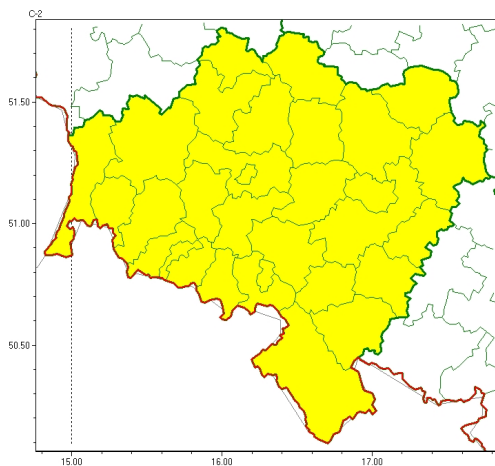

Zasięg ostrzeżeń w województwie

Oblodzenie
2024-11-22 11:31

WOJEWÓDZTWO DOLNOŚLĄSKIE
OSTRZEŻENIA METEOROLOGICZNE ZBIORCZO NR 324
WYKAZ OBLODZENIA I WYKAZ OBOWIĄZUJĄCYCH OSTRZEŻEŃ
o godz. 11:31 dnia 22.11.2024

Zjawisko/Stopień zagrożenia	Oblodzenie/1
Obszar (w nawiasie numer ostrzeżenia dla powiatu)	powiaty: bolesławiecki(99), dzierżoniowski(110), głogowski(98), górowski(97), jaworski(106), Jelenia Góra(137), kamiennogórski(127), karkonoski(138), kłodzki(135), Legnica(97), legnicki(97), lubański(117), lubuski(98), lwówecki(127), milicki(95), oleśnicki(99), oławski(102), polkowicki(101), strzeliński(105), redziński(92), widnicki(109), trzebnicki(92), Wałbrzych(117), wałbrzyski(122), wołowski(94), Wrocław(97), wrocławski(100), ząbkowicki(126), zgorzelecki(108), złotoryjski(105)
Ważność	od godz. 19:00 dnia 22.11.2024 do godz. 09:00 dnia 23.11.2024
Prawdopodobieństwo	70%
Przebieg	Lokalnie pojawią się oblodzenia mokrych nawierzchni dróg i chodników po opadach deszczu ze mrogiem i mrogiem. Temperatura minimalna od -3°C do 0°C, przy gruncie od -4°C do -1°C, lokalnie -6°C.
SMS	IMGW-PIB OSTRZEŻENIA: OBLODZENIE/1 dolnośląskie (wszystkie powiaty) od 19:00/22.11 do 09:00/23.11.2024 temp. min. od -3 st. do 0 st., przy gruncie do -6 st., lisko. Dotyczy powiatów: wszystkie powiaty.
RSO	Woj. dolnośląskie (wszystkie powiaty), IMGW-PIB wydał ostrzeżenie pierwszego stopnia o oblodzeniu
Uwagi	Oblodzenia możliwe w szczególności na mostach, wiaduktach i na wyniesieniach terenu.