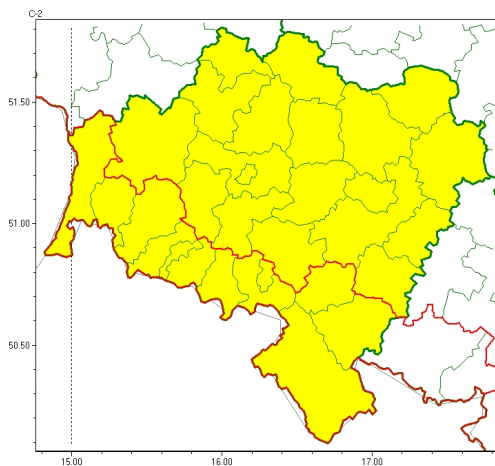

Zasięg ostrzeżeń w województwie

Gęsta mgła
2024-11-04 13:13

WOJEWÓDZTWO DOLNO ŁĄSKIE
OSTRZEŻENIA METEOROLOGICZNE ZBIORCZO NR 302
WYKAZ OBSZARÓW ZUSIĘGÓW OSTRZEŻEŃ
o godz. 13:13 dnia 04.11.2024

Zjawisko/Stopień zagrożenia	Gęsta mgła/l
Obszar (w nawiasie numer ostrzeżenia dla powiatu)	powiaty: bolesławiecki(90), głogowski(91), górowski(90), jaworski(96), Legnica(91), legnicki(91), lubuski(91), milicki(88), oleśnicki(92), oławski(95), polkowicki(94), strzeliński(97), redzki(85), widnicki(98), trzebnicki(85), wołowski(87), Wrocław(90), wrocławski(93), zlotoryjski(96)
Ważność	od godz. 21:00 dnia 04.11.2024 do godz. 09:00 dnia 05.11.2024
Prawdopodobieństwo	70%
Przebieg	Prognozuje się gęste mgły, w zasięgu których widzialność miejscami wynosi poniżej 200 m.
SMS	IMGW-PIB OSTRZEŻENIA: MGŁA/l dolno łąskie (19 powiatów) od 21:00/04.11 do 09:00/05.11.2024 widzialność 200 m. Dotyczy powiatów: bolesławiecki, głogowski, górowski, jaworski, Legnica, legnicki, lubuski, milicki, oleśnicki, oławski, polkowicki, strzeliński, redzki, widnicki, trzebnicki, wołowski, Wrocław, wrocławski i zlotoryjski.
RSO	Woj. dolno łąskie (19 powiatów), IMGW-PIB wydał ostrzeżenie pierwszego stopnia o silnych mgłach
Uwagi	Brak.
Zjawisko/Stopień zagrożenia	Gęsta mgła/l
Obszar (w nawiasie numer ostrzeżenia dla powiatu)	powiaty: dzierżoniowski(99), Jelenia Góra(125), kamiennogórski(115), karkonoski(126), kłodzki(123), lubuski(108), lwówecki(117), Wałbrzych(106), wałbrzyski(111), zbkowicki(115), zgorzelecki(98)