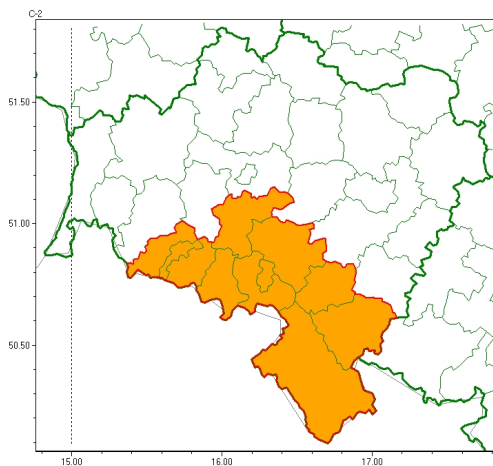

Zasięg ostrzeżeń w województwie

Silny wiatr
2024-10-16 11:40

WOJEWÓDZTWO DOLNOŚLĄSKIE
OSTRZEŻENIA METEOROLOGICZNE ZBIORCZO NR 295
WYKAZ OBYWATELI ZUCIANYCH OSTRZEŻENIAMI
o godz. 11:40 dnia 16.10.2024

Zjawisko/Stopień zagrożenia	Silny wiatr/2
Obszar (w nawiasie numer ostrzeżenia dla powiatu)	powiaty: dzierżoniowski(96), jaworski(94), Jelenia Góra(121), kamiennogórski(112), karkonoski(122), kłodzki(120), widnicki(95), Wałbrzych(103), wałbrzyski(108), zbkowicki(112)
Ważność	od godz. 20:00 dnia 16.10.2024 do godz. 16:00 dnia 18.10.2024
Prawdopodobieństwo	75%
Przebieg	Prognozuje się wystąpienie silnego wiatru o średniej prędkości do 40 km/h, w porywach do 90 km/h, z południa i południowego wschodu.
SMS	IMGW-PIB OSTRZEŻENIA: WIATR/2 dolnośląskie (10 powiatów) od 20:00/16.10 do 16:00/18.10.2024 prędkość do 40 km/h, porywy do 90 km/h, S i SE. Dotyczy powiatów: dzierżoniowski, jaworski, Jelenia Góra, kamiennogórski, karkonoski, kłodzki, widnicki, Wałbrzych, wałbrzyski i zbkowicki.
RSO	Woj. dolnośląskie (10 powiatów), IMGW-PIB wydał ostrzeżenie drugiego stopnia o silnym wietrze
Uwagi	Ze względu na dynamiczną sytuację ostrzeżenia mogą być aktualizowane.