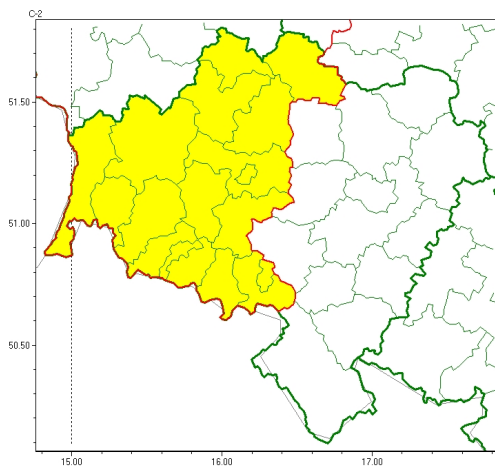

Zasięg ostrzeżeń w województwie

Silny wiatr
2024-10-09 12:55

WOJEWÓDZTWO DOLNO ŁĄSKIE
OSTRZEŻENIA METEOROLOGICZNE ZBIORCZO NR 290
WYKAZ OBOWIĄZUJĄCYCH OSTRZEŻEŃ
o godz. 12:55 dnia 09.10.2024

Zjawisko/Stopień zagrożenia	Silny wiatr/1
Obszar (w nawiasie numer ostrzeżenia dla powiatu)	powiaty: bolesławiecki(86), głogowski(87), górowski(86), jaworski(92), Jelenia Góra(119), kamiennogórski(110), karkonoski(120), Legnica(87), legnicki(87), lubański(102), lubiński(87), lwówecki(111), polkowicki(90), Wałbrzych(101), wałbrzyski(106), zgorzelecki(92), złotoryjski(92)
Ważność	od godz. 08:00 dnia 10.10.2024 do godz. 14:00 dnia 10.10.2024
Prawdopodobieństwo	80%
Przebieg	Prognozuje się wystąpienie silnego wiatru o średniej prędkości od 30 km/h do 40 km/h, w porywach do 75 km/h, z zachodu.
SMS	IMGW-PIB OSTRZEŻEGA: WIATR/1 dolno łąskie (17 powiatów) od 08:00/10.10 do 14:00/10.10.2024 prędkość do 40 km/h, porywy do 75 km/h, W. Dotyczy powiatów: bolesławiecki, głogowski, górowski, jaworski, Jelenia Góra, kamiennogórski, karkonoski, Legnica, legnicki, lubański, lubiński, lwówecki, polkowicki, Wałbrzych, wałbrzyski, zgorzelecki i złotoryjski.
RSO	Woj. dolno łąskie (17 powiatów), IMGW-PIB wydał ostrzeżenie pierwszego stopnia o silnym wietrze
Uwagi	Brak.