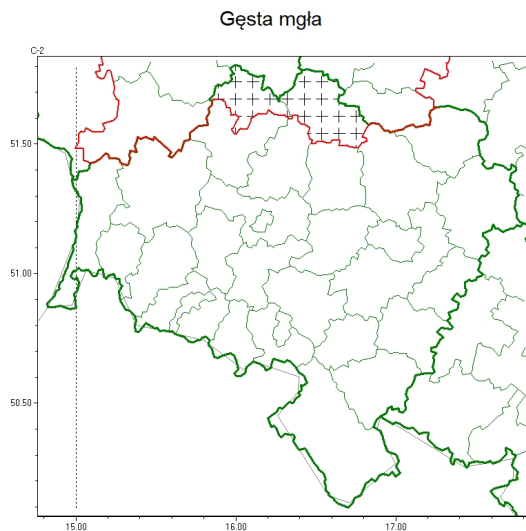

Zasięg komunikatu w województwie

Komunikat meteorologiczny z godz. 09:58 dnia 28.10.2024

Nazwa biura	IMGW-PIB Centralne Biuro Prognoz Meteorologicznych - Wydział we Wrocławiu
Zjawiska	Gęsta mgła
Obszar	województwo dolnośląskie powiaty: głogowski, górowski
Sytuacja meteorologiczna	Miejscami utrzymują się jeszcze mgły w których widzialność wynosi około 200-300 m. W ciągu najbliższych 2 godzin mgły powinny zaniknąć a widzialność poprawi się.
Uwagi	Komunikat przygotowano na podstawie danych z systemów teledetekcji atmosfery oraz sieci pomiarowo-obszernych IMGW-PIB. Lokalnie zjawiska mogą mieć inny przebieg niż opisany.
Godzina i data wydania	godz. 09:58 dnia 28.10.2024