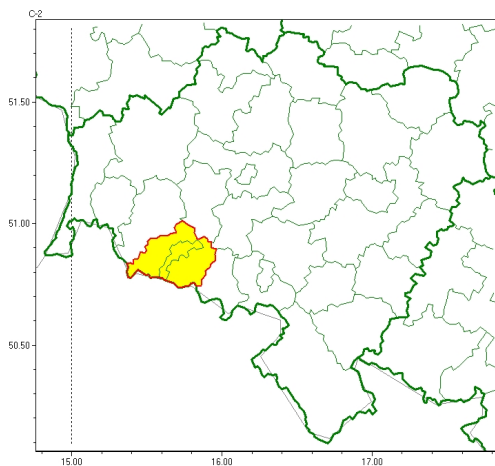

Zasięg ostrzeżeń w województwie

Gęsta mgła
2024-09-18 11:41

WOJEWÓDZTWO DOLNOŚLĄSKIE
OSTRZEŻENIA METEOROLOGICZNE ZBIORCZO NR 282
WYKAZ OBSZARÓW ZUSYCYCH OSTRZEŻEŃ
o godz. 11:41 dnia 18.09.2024

Zjawisko/Stopień zagrożenia	Gęsta mgła/1
Obszar (w nawiasie numer ostrzeżenia dla powiatu)	powiaty: Jelenia Góra(115), karkonoski(116)
Ważność	od godz. 20:00 dnia 18.09.2024 do godz. 09:00 dnia 19.09.2024
Prawdopodobieństwo	80%
Przebieg	Prognozuje się gęste mgły, w zasięgu których widzialność w obszarach terenu może wynosić poniżej 200 m.
SMS	IMGW-PIB OSTRZEŻENIA: MGŁA/1 dolnośląskie (2 powiaty) od 20:00/18.09 do 09:00/19.09.2024 widzialność 200 m. Dotyczy powiatów: Jelenia Góra i karkonoski.
RSO	Woj. dolnośląskie (2 powiaty), IMGW-PIB wydał ostrzeżenie pierwszego stopnia o silnych mgłach
Uwagi	Brak.