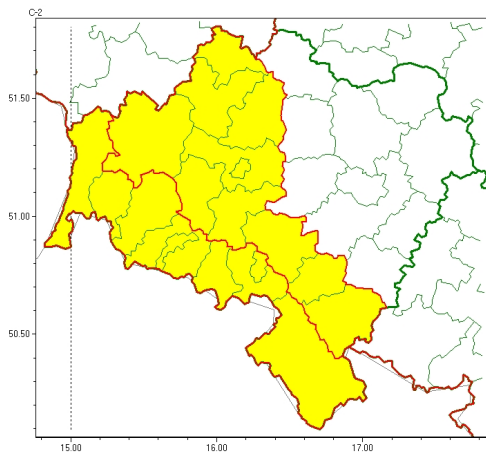

Zasięg ostrzeżeń w województwie

Burze
2024-08-14 12:15

Upał
2024-08-14 12:15

WOJEWÓDZTWO DOLNOŚLĄSKIE
OSTRZEŻENIA METEOROLOGICZNE ZBIORCZO NR 241
WYKAZ OBSZARÓW ZUCIANYCH OSTRZEŻENIAMI
o godz. 12:15 dnia 14.08.2024

Zjawisko/Stopień zagrożenia	Upał/2 ZMIANA
Obszar (w nawiasie numer ostrzeżenia dla powiatu)	powiaty: bolesławiecki(73), dzierżoniowski(78), głogowski(75), górowski(75), jaworski(76), Legnica(75), legnicki(75), lubuski(75), milicki(75), oleśnicki(79), oławski(81), polkowicki(77), strzeżewski(82), redziński(73), widnicki(78), trzebnicki(72), wołowski(75), Wrocław(77), wrocławski(79), zbkowicki(92), złotoryjski(76)
Ważność	od godz. 12:15 dnia 14.08.2024 do godz. 20:00 dnia 17.08.2024
Prawdopodobieństwo	80%
Przebieg	Prognozuje się upały. Temperatura maksymalna w dzień od 29°C do 31°C. Temperatura minimalna w nocy od 16°C do 20°C.
SMS	IMGW-PIB OSTRZEŻENIA: UPAŁ/2 dolnośląskie (21 powiatów) od 12:15/14.08 do 20:00/17.08.2024 temp. maks 31 st, temp min 16 st. Dotyczy powiatów: bolesławiecki, dzierżoniowski, głogowski, górowski, jaworski, Legnica, legnicki, lubuski, milicki, oleśnicki, oławski, polkowicki, strzeżewski, redziński, widnicki, trzebnicki, wołowski, Wrocław, wrocławski, zbkowicki i złotoryjski.
RSO	Woj. dolnośląskie (21 powiatów), IMGW-PIB wydał ostrzeżenie drugiego stopnia o upałach
Uwagi	Zmiana dotyczy przebiegu zjawiska i wydłużenia ważności.
Zjawisko/Stopień zagrożenia	Burze/1
Obszar (w nawiasie numer ostrzeżenia dla powiatu)	powiaty: bolesławiecki(74), dzierżoniowski(79), głogowski(76), jaworski(77), Jelenia Góra(98), kamienogórski(90), karkonoski(99), kłodzki(95), Legnica(76), legnicki(76), lubuski(84), lubuski(76), lwówecki(91), polkowicki(78), widnicki(79), Wałbrzych(83), wałbrzyski(87), zbkowicki(93), zgorzelecki(78), złotoryjski(77)