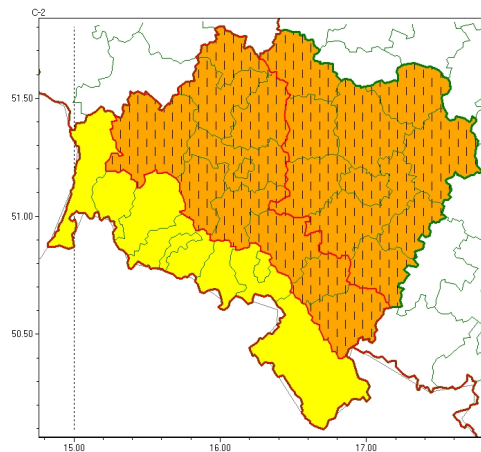

Zasięg ostrzeżeń w województwie

Burze
2024-08-14 12:15

Upał
2024-08-14 12:15

WOJEWÓDZTWO DOLNOŚLĄSKIE
OSTRZEŻENIA METEOROLOGICZNE ZBIORCZO NR 241
WYKAZ OBSZARÓW ZUCIANYCH OSTRZEŻENIAMI
o godz. 12:15 dnia 14.08.2024

Zjawisko/Stopień zagrożenia	Upał/2 ZMIANA
Obszar (w nawiasie numer ostrzeżenia dla powiatu)	powiaty: bolesławiecki(73), dzierżoniowski(78), głogowski(75), górowski(75), jaworski(76), Legnica(75), legnicki(75), lubuski(75), milicki(75), oleśnicki(79), oławski(81), polkowicki(77), strzeżewski(82), redziński(73), widnicki(78), trzebnicki(72), wołowski(75), Wrocław(77), wrocławski(79), zbkowicki(92), złotoryjski(76)
Ważność	od godz. 12:15 dnia 14.08.2024 do godz. 20:00 dnia 17.08.2024
Prawdopodobieństwo	80%
Przebieg	Prognozuje się upały. Temperatura maksymalna w dzień od 29°C do 31°C. Temperatura minimalna w nocy od 16°C do 20°C.
SMS	IMGW-PIB OSTRZEŻENIA: UPAŁ/2 dolnośląskie (21 powiatów) od 12:15/14.08 do 20:00/17.08.2024 temp. maks 31 st, temp min 16 st. Dotyczy powiatów: bolesławiecki, dzierżoniowski, głogowski, górowski, jaworski, Legnica, legnicki, lubuski, milicki, oleśnicki, oławski, polkowicki, strzeżewski, redziński, widnicki, trzebnicki, wołowski, Wrocław, wrocławski, zbkowicki i złotoryjski.
RSO	Woj. dolnośląskie (21 powiatów), IMGW-PIB wydał ostrzeżenie drugiego stopnia o upałach
Uwagi	Zmiana dotyczy przebiegu zjawiska i wydłużenia ważności.
Zjawisko/Stopień zagrożenia	Burze/1
Obszar (w nawiasie numer ostrzeżenia dla powiatu)	powiaty: bolesławiecki(74), dzierżoniowski(79), głogowski(76), jaworski(77), Jelenia Góra(98), kamienogórski(90), karkonoski(99), kłodzki(95), Legnica(76), legnicki(76), lubuski(84), lubuski(76), lwówecki(91), polkowicki(78), widnicki(79), Wałbrzych(83), wałbrzyski(87), zbkowicki(93), zgorzelecki(78), złotoryjski(77)