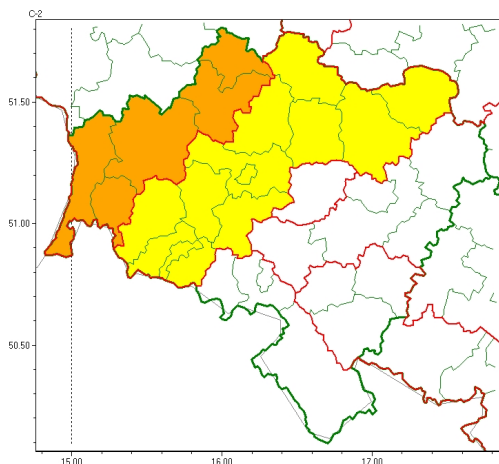

Zasięg ostrzeżeń w województwie

Burze
2024-06-18 12:08

Upał
2024-06-18 12:08

WOJEWÓDZTWO DOLNOŚLĄSKIE
OSTRZEŻENIA METEOROLOGICZNE ZBIORCZO NR 152
WYKAZ OBLICZONYCH OSTRZEŻEŃ
o godz. 12:08 dnia 18.06.2024

Zjawisko/Stopień zagrożenia	Burze/1
Obszar (w nawiasie numer ostrzeżenia dla powiatu)	powiaty: górowski(46), jaworski(45), Jelenia Góra(67), karkonoski(68), Legnica(45), legnicki(45), lubuski(44), lwówecki(59), milicki(46), trzebnicki(43), wołowski(45), złotoryjski(46)
Ważność	od godz. 22:00 dnia 18.06.2024 do godz. 04:00 dnia 19.06.2024
Prawdopodobieństwo	85%
Przebieg	Prognozowane są burze, którym miejscami będą towarzyszyć silne opady deszczu od 10 mm do 20 mm oraz porywy wiatru do 85 km/h. Lokalnie grad.
SMS	IMGW-PIB OSTRZEŻENIA: BURZE/1 dolnośląskie (12 powiatów) od 22:00/18.06 do 04:00/19.06.2024 deszcz 20 mm, porywy 85 km/h, grad. Dotyczy powiatów: górowski, jaworski, Jelenia Góra, karkonoski, Legnica, legnicki, lubuski, lwówecki, milicki, trzebnicki, wołowski i złotoryjski.
RSO	Woj. dolnośląskie (12 powiatów), IMGW-PIB wydał ostrzeżenie pierwszego stopnia o burzach
Uwagi	Brak.
Zjawisko/Stopień zagrożenia	Burze/2
Obszar (w nawiasie numer ostrzeżenia dla powiatu)	powiaty: bolesławiecki(41), głogowski(44), lubuski(53), polkowicki(46), zgorzelecki(45)
Ważność	od godz. 22:00 dnia 18.06.2024 do godz. 04:00 dnia 19.06.2024
Prawdopodobieństwo	85%