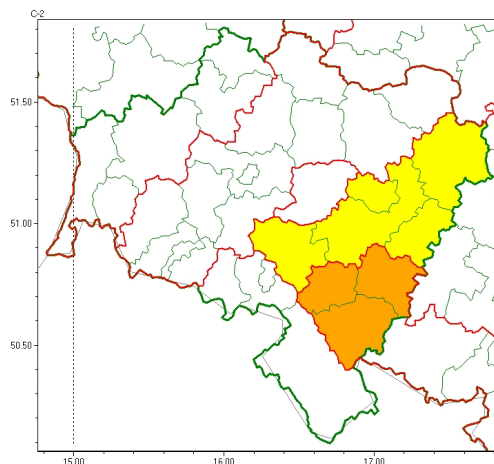

Zasięg ostrzeżeń w województwie

Burze
2024-06-18 12:08

Upał
2024-06-18 12:08

WOJEWÓDZTWO DOLNOŚLĄSKIE
OSTRZEŻENIA METEOROLOGICZNE ZBIORCZO NR 152
WYKAZ OBLICZONYCH OSTRZEŻEŃ
o godz. 12:08 dnia 18.06.2024

Zjawisko/Stopień zagrożenia	Burze/1
Obszar (w nawiasie numer ostrzeżenia dla powiatu)	powiaty: górowski(46), jaworski(45), Jelenia Góra(67), karkonoski(68), Legnica(45), legnicki(45), lubuski(44), lwówecki(59), milicki(46), trzebnicki(43), wołowski(45), złotoryjski(46)
Ważność	od godz. 22:00 dnia 18.06.2024 do godz. 04:00 dnia 19.06.2024
Prawdopodobieństwo	85%
Przebieg	Prognozowane są burze, którym miejscami będą towarzyszyć silne opady deszczu od 10 mm do 20 mm oraz porywy wiatru do 85 km/h. Lokalnie grad.
SMS	IMGW-PIB OSTRZEŻENIA: BURZE/1 dolnośląskie (12 powiatów) od 22:00/18.06 do 04:00/19.06.2024 deszcz 20 mm, porywy 85 km/h, grad. Dotyczy powiatów: górowski, jaworski, Jelenia Góra, karkonoski, Legnica, legnicki, lubuski, lwówecki, milicki, trzebnicki, wołowski i złotoryjski.
RSO	Woj. dolnośląskie (12 powiatów), IMGW-PIB wydał ostrzeżenie pierwszego stopnia o burzach
Uwagi	Brak.
Zjawisko/Stopień zagrożenia	Burze/2
Obszar (w nawiasie numer ostrzeżenia dla powiatu)	powiaty: bolesławiecki(41), głogowski(44), lubuski(53), polkowicki(46), zgorzelecki(45)
Ważność	od godz. 22:00 dnia 18.06.2024 do godz. 04:00 dnia 19.06.2024
Prawdopodobieństwo	85%